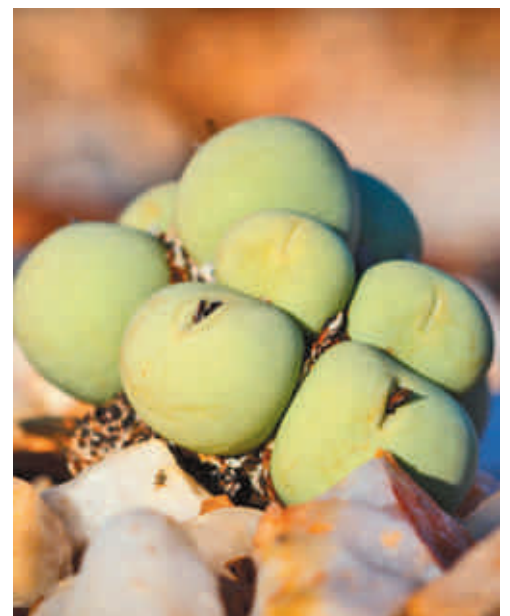

Dobbelsteentjies (*Conophytum calculus*)